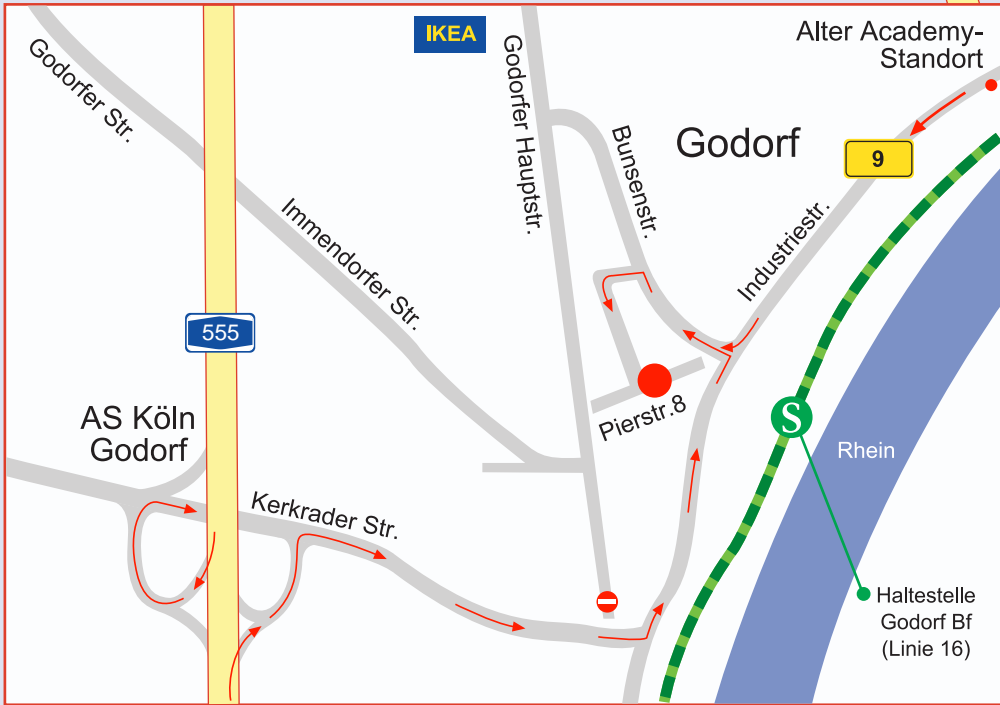

▲ Richtung Zentrum
 ▲ Richtung Oberhausen
 4
 3

Aachen
 AK Köln Süd
 AK Gremberg
 AD Heumar

555
 559

Academy GmbH & Co. KG
 Pierstr.8
 D-50997 Köln - Godorf
 info@academy.de
 Tel.: +49 (0) 22 36 - 33 66 5-0
 Fax: +49 (0) 22 36 - 33 66 5 - 90

▼ Richtung Bonn
 ✈ Richtung Flughafen ▼
 59
 59
 3
 AS Gremberg-hoven
 Richtung Frankfurt ▼